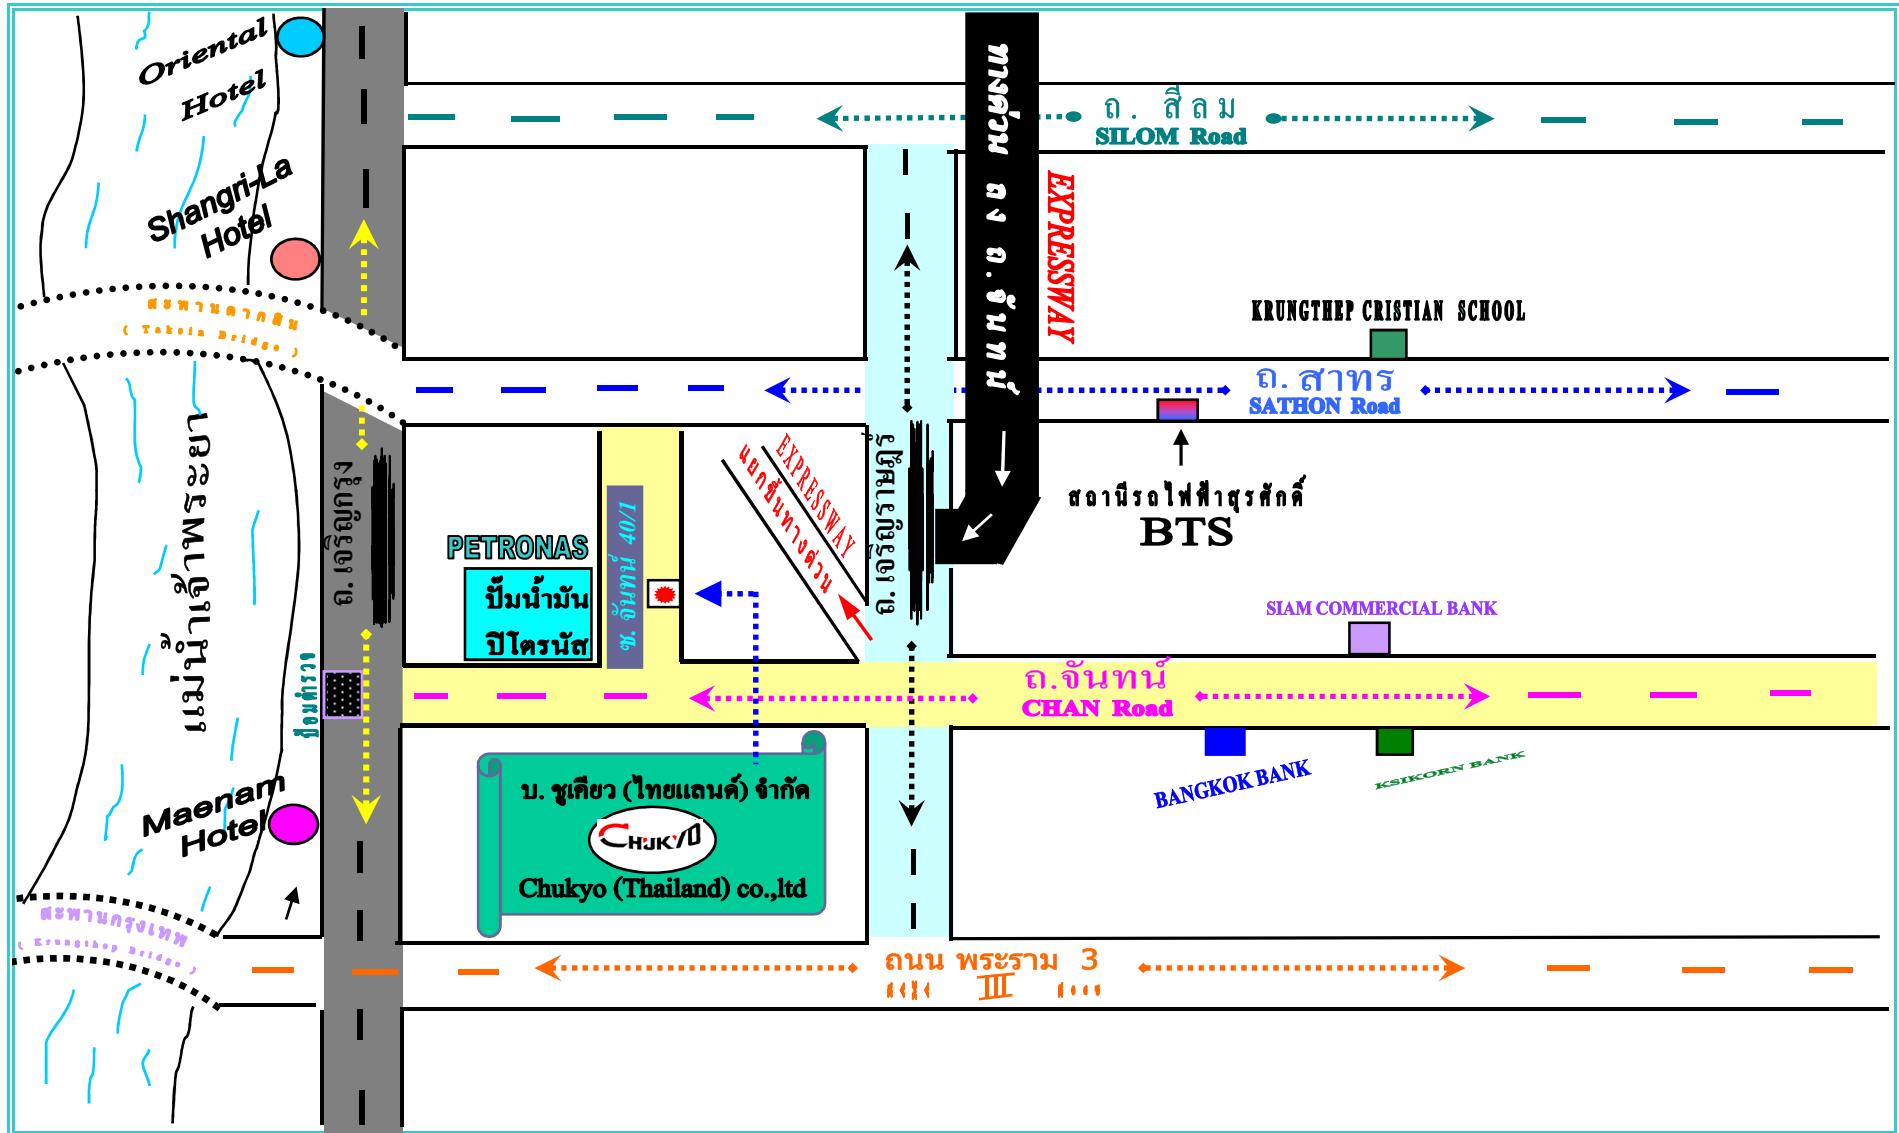

CHUKYO (THAILAND) CO., LTD

แผนที่ตั้ง บริษัท ชูเคียว (ไทยแลนด์) จำกัด

- 2 Soi Chan 40/1 , Kwaeng Watprayakrai , Khet Bangkholaem , Bangkok 10120
- 2 ซ. จันทน์ 40/1 แขวงวัดพระยาไกร เขตบางคอแหลม กรุงเทพฯ 10120